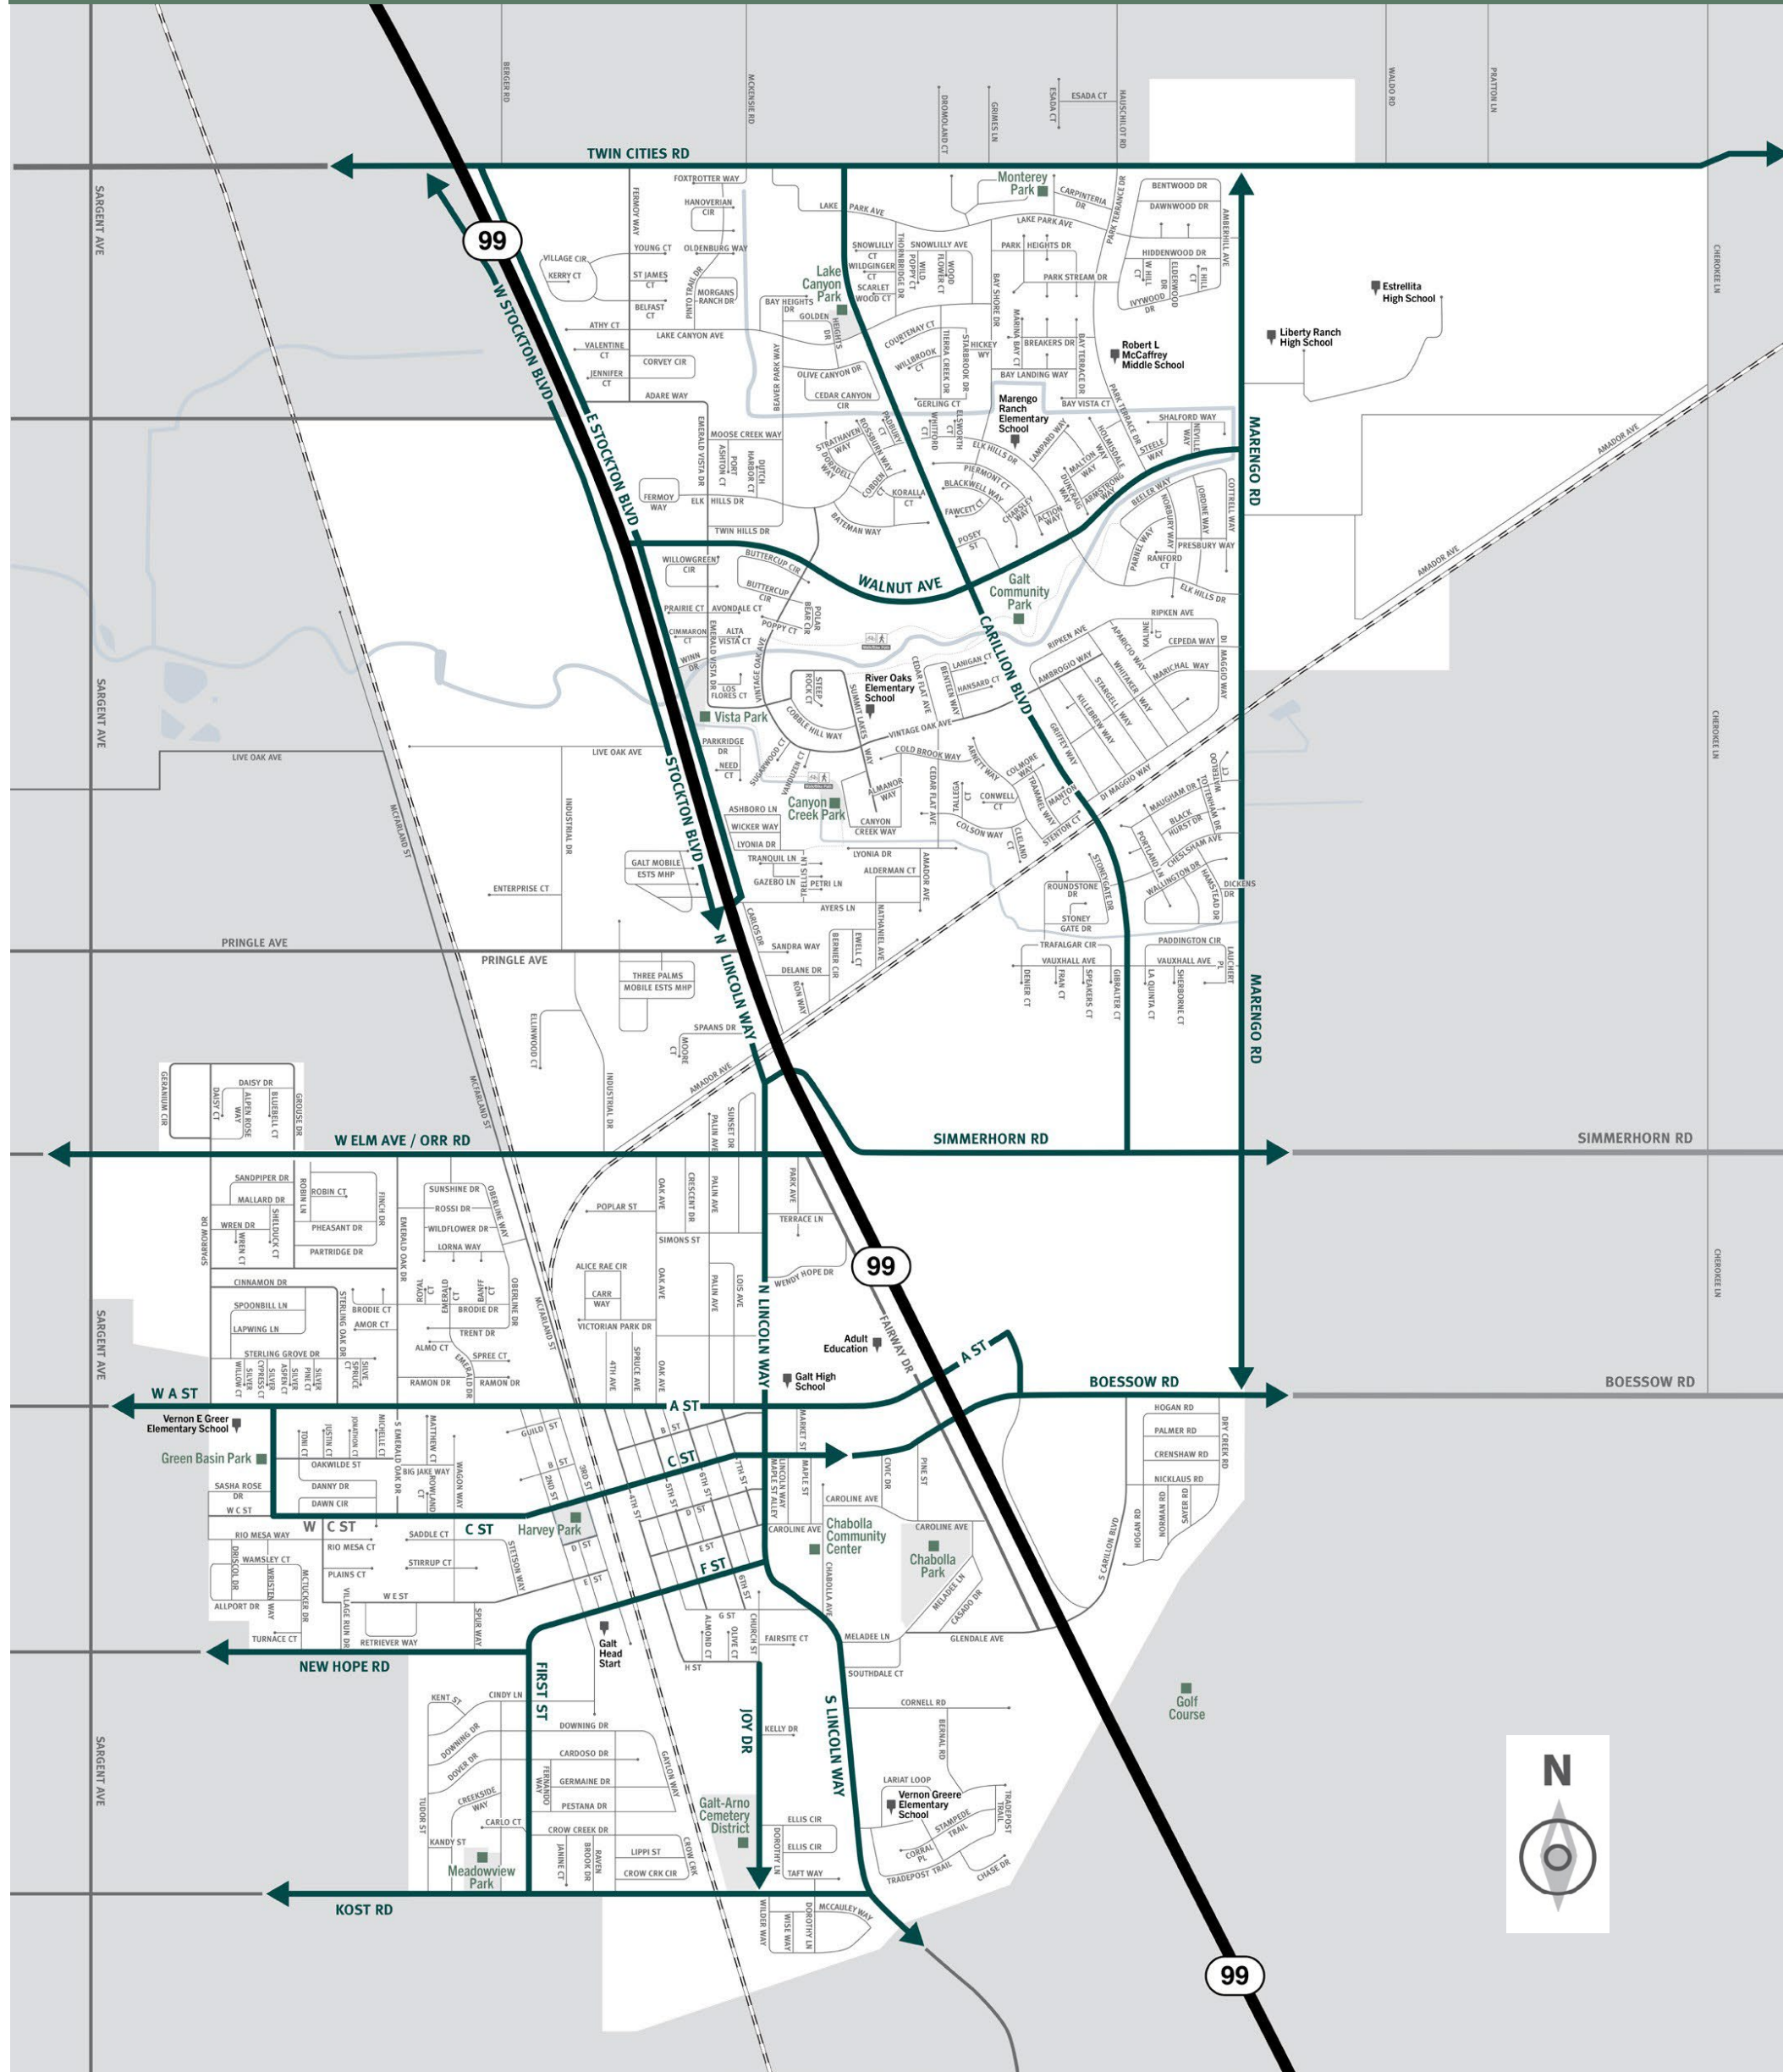

知道你的城市。你在Galt市的疏散路線。

要讓您熟悉在疏散時如何離開您所在社區的主要路線，如果可以的話，至少熟悉疏散時在你所住區域的兩條逃生出路。

Galt市

請掃描此二維碼以便於在手機或平板電腦上下載您的社區地圖！

地圖圖例

- 郡府外城邊界
- 郡府內城邊界
- 地標
- 學校
- 火車
- 疏散路線

Galt市致力於改善殘障人士獲取資訊和服務的機會。

民事資源部