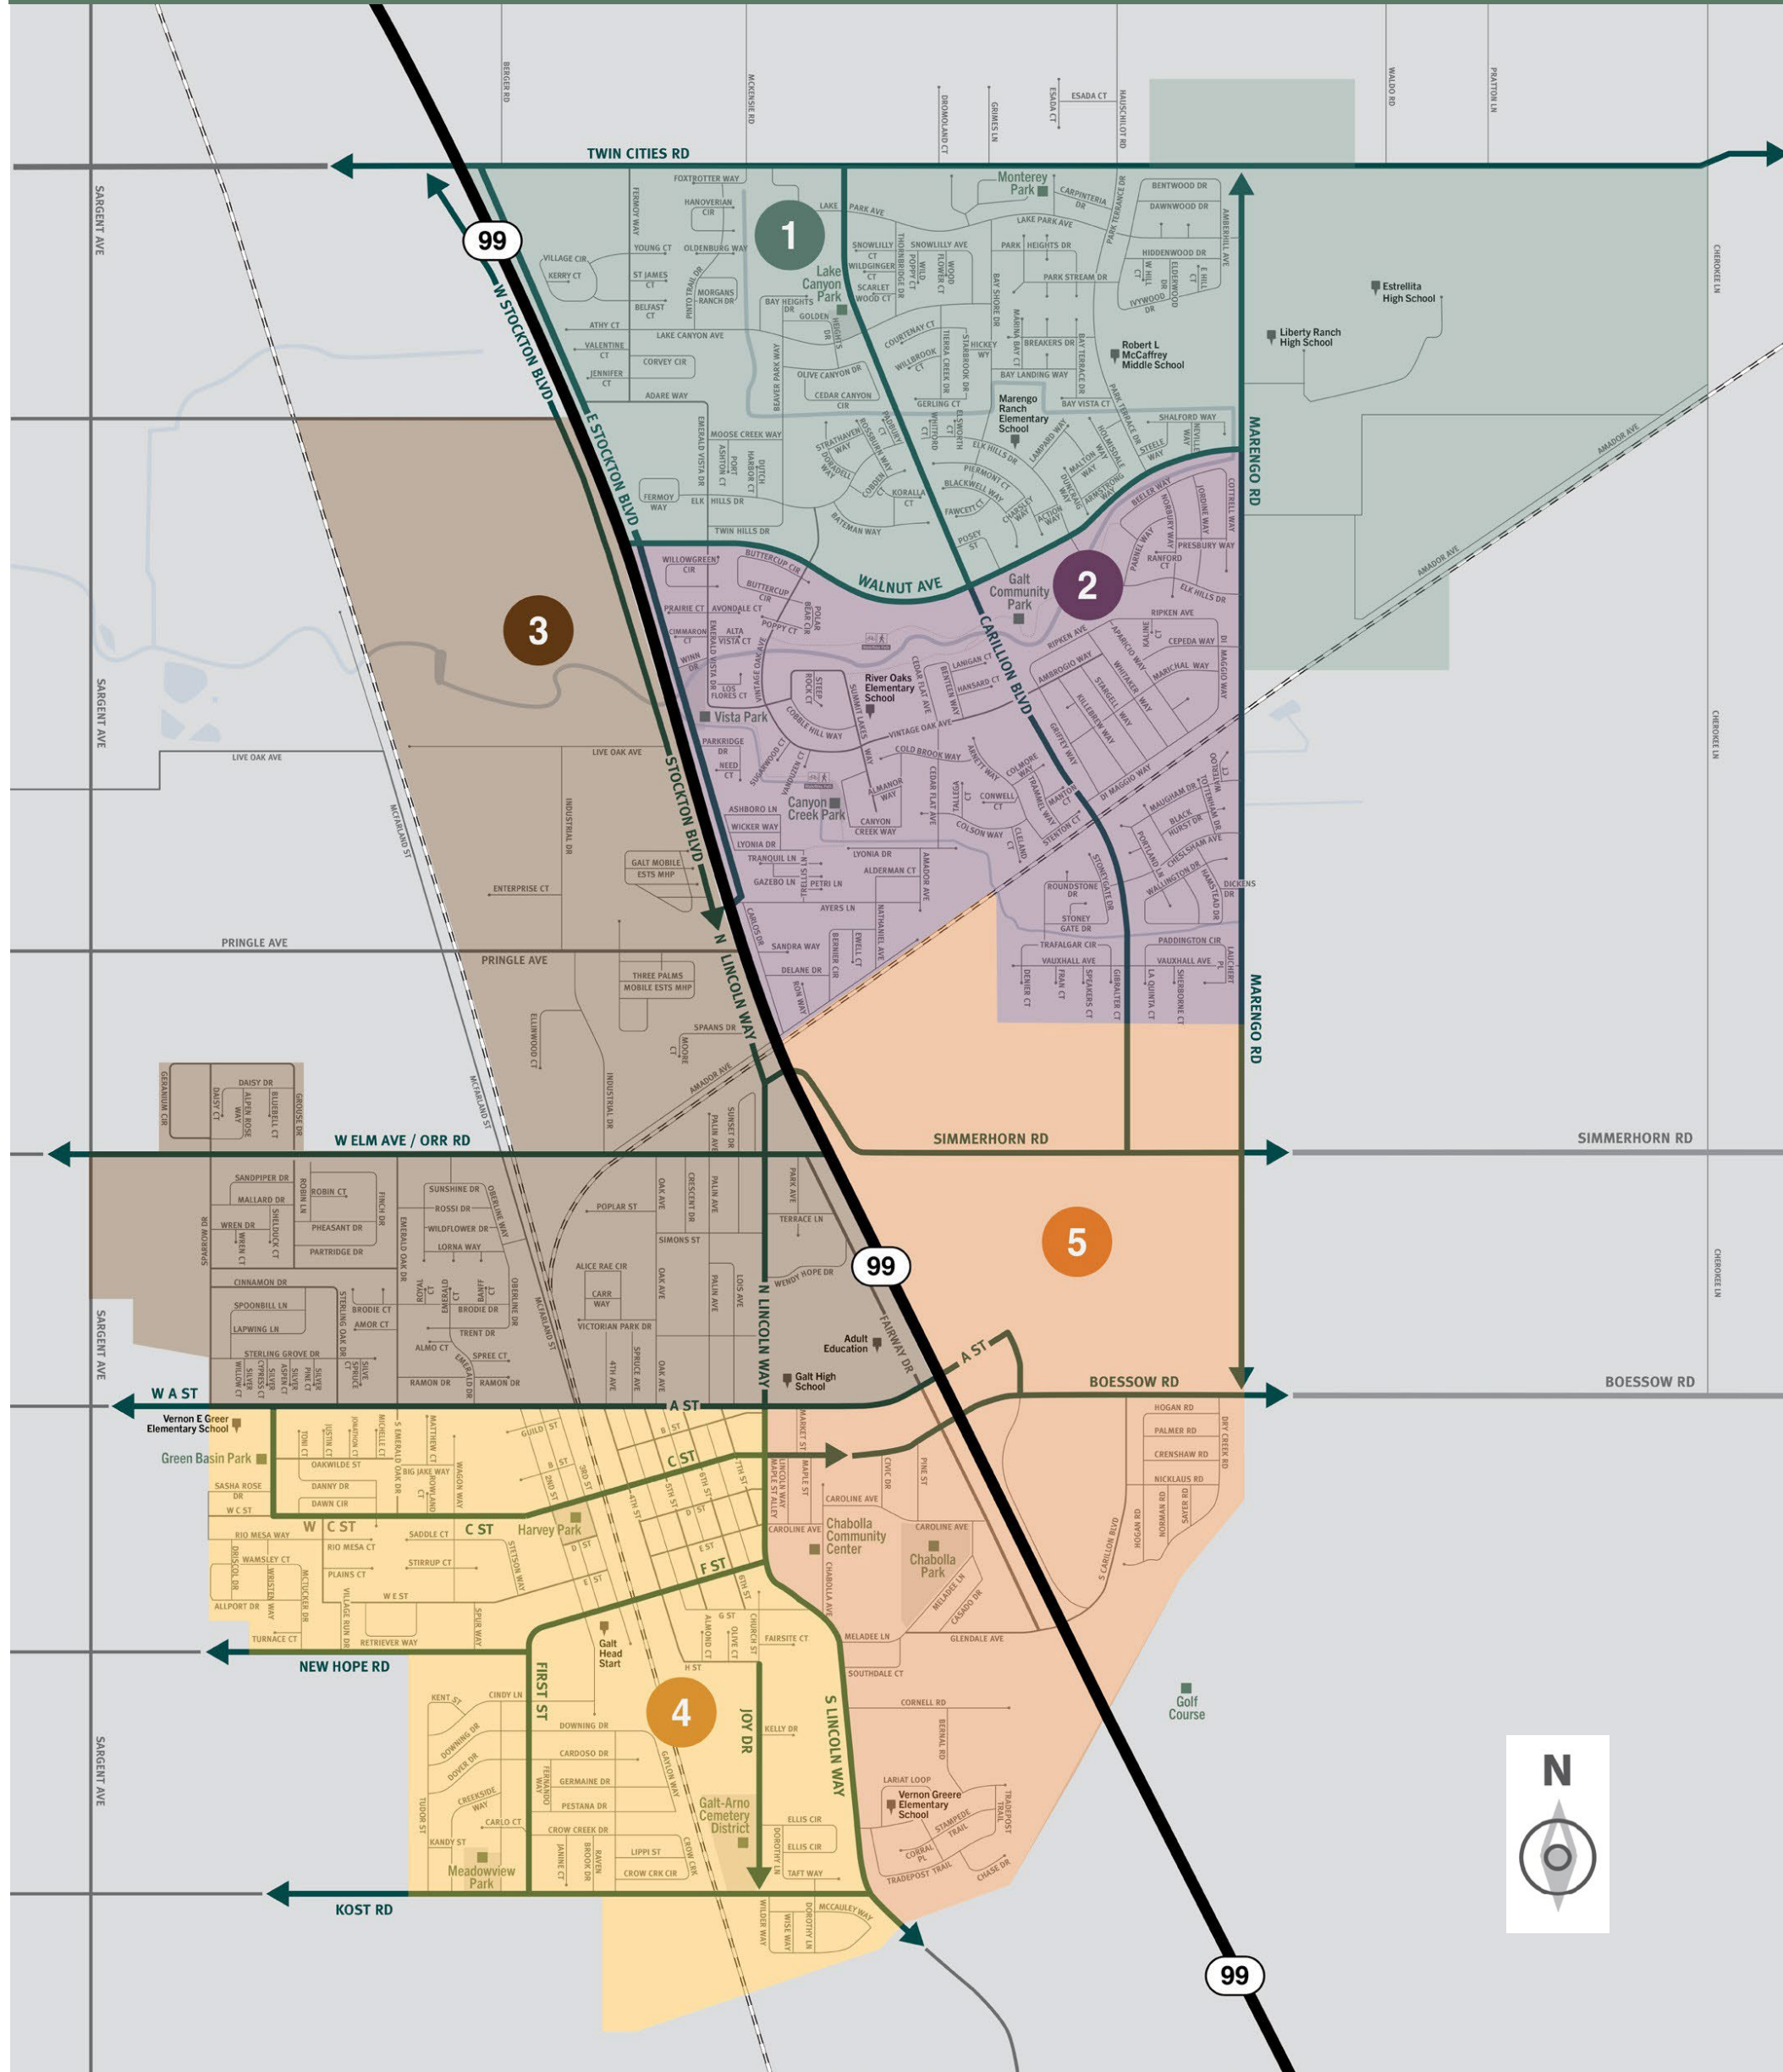

你所在社区区域

要知道你和你的家人在哪里生活、工作和上学。

Galt市

重要的是要瞭解當地的火災情況，並在需要時準備好在接到通知後立即離開。當被告知疏散時，立即撤離。如果你感到不安全，不要等待疏散命令，**要立即離開。**

家庭野火和水災疏散物件清單

快速疏散

儘快要拿的東西

逃生包有關物件清單

- ☐ 手電筒/頭燈
- ☐ 當地地圖
- ☐ 水和零食
- ☐ 重要的文件
- ☐ 緊急用毯
- ☐ 現金
- ☐ 手持收音機以及隨身電池
- ☐ 耐用的鞋子和襪子
- ☐ 口哨
- ☐ 衣物及外套
- ☐ 洗漱用品及毛巾
- ☐ 露營設備

最緊急時刻要拿的東西

- ☐ 處方藥、醫療設備、手機、電腦、電子用品以及充電器
- ☐ 傳家寶、藝術品、相冊
- ☐ 寵物、寵物攜帶籠、疫苗接種記錄和寵物食品

逃生中

野火來臨時

- ☐ 關掉所有內部的門
- ☐ 拉起所有的窗簾
- ☐ 打開屋裡的燈
- ☐ 打開屋外的燈
- ☐ 關掉空調
- ☐ 關閉閣樓通風口
- ☐ 把傢俱從牆邊移開
- ☐ 穿上厚重的鞋子、棉衣
- ☐ 拔掉家電的插座

發生水災時

- ☐ 將重要的物件放高處
- ☐ 拔掉家電的插座

所有災難情況下

- ☐ 對每間房進行拍照
- ☐ 戶外用品要搬離房子
- ☐ 如果獲得相關指示關掉所有水電公用設施

找到並分享相關資訊

收到示警

- ☐ 在 www.Sacramento-Alert.org 登記在便收到通知
- ☐ 請登錄 www.sacoes.org
- ☐ 在Twitter上關注 @SacramentoOES
- ☐ 在臉書上關注 SacramentoOES
- ☐ 更改您的呼出語音信箱讓想看您是否還好的來電者可以聯繫上 are ok
- ☐ 在社交媒體上發佈關於您現狀的資訊
- ☐ 在Red Cross Safe and Well進行登記

在社交媒體上關注Galt

Facebook: @GaltPolice

Instagram: www.instagram.com/galtpolice

Twitter: @GaltPolice

TikTok: www.tiktok.com/@galtpolice?lang=en

NextDoor: www.nextdoor.com/pages/galt-police-department

LinkedIn: www.linkedin.com/company/city-of-galt-police-department

www.cityofgalt.org/government/police-department

应急管理网络设计

Design and FireClear由Claudine Jaenichen绘制