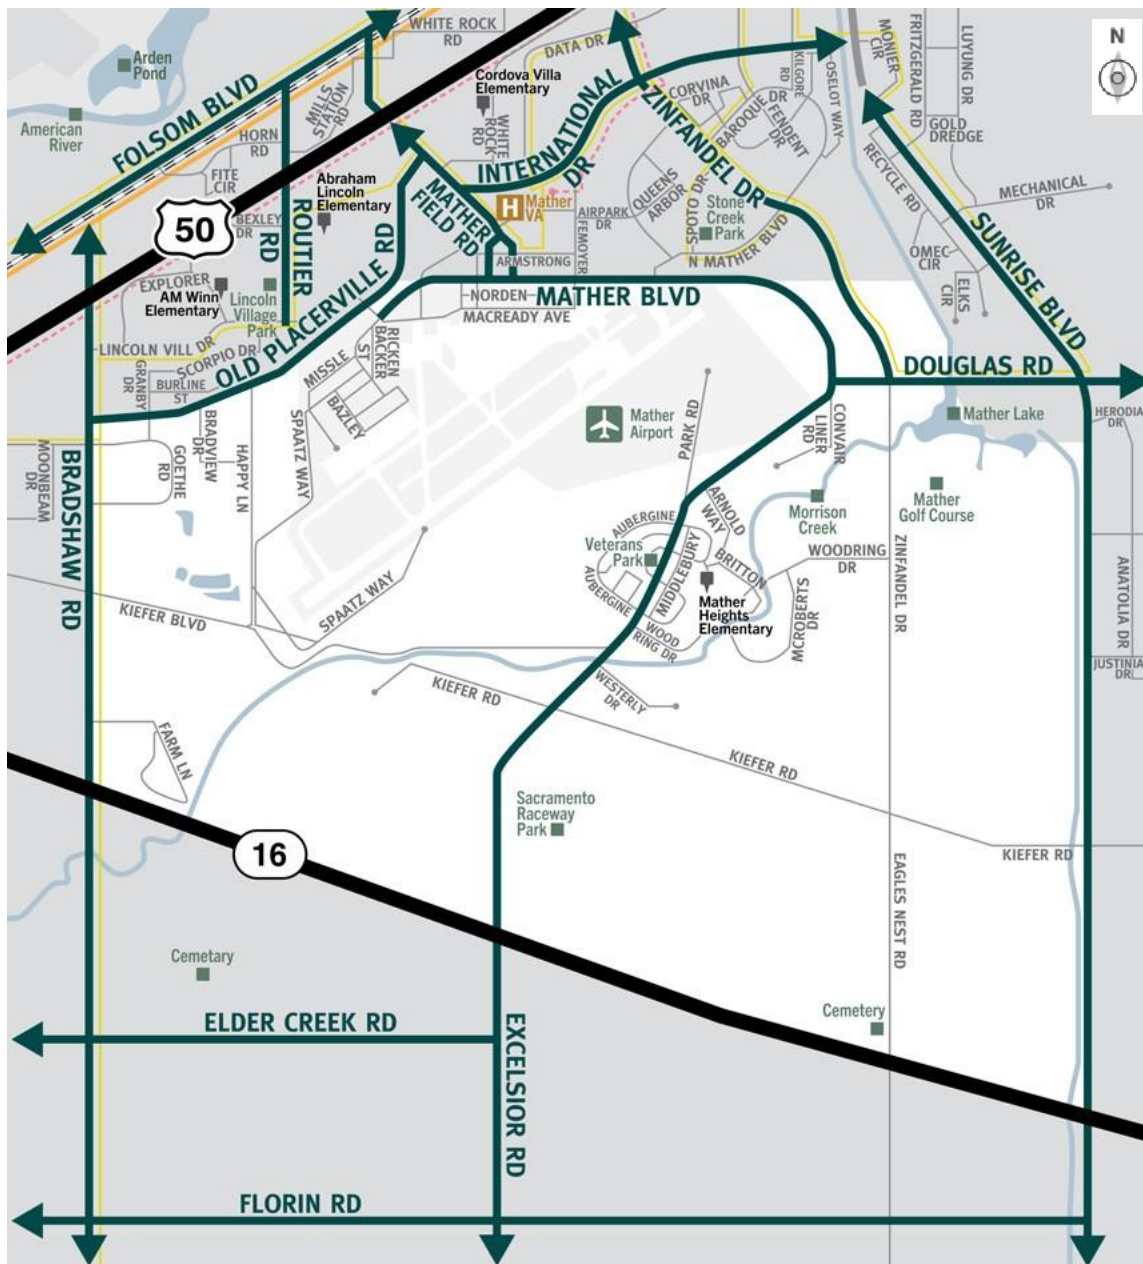

# 72 MatherFieldCunoașteți calea de ieșire.

Scanați acest cod QR pentru a descărca harta cartierului dvs. pe telefon sau tabletă!

Familiarizați-vă cu principalele rute de ieșire din cartierul dumneavoastră, în caz de evacuare.

## Legendă

- Zonă exterioară
- Limita zonei interioare
- Repere
- Școli
- Spital
- Tren
- Rute de evacuare
- Metru ușor Linia albastră Meadowview-Watt/I-80
- Rută localăautobuz
- Rută autobus Ore de vârf Serviciu pentru orele de navetă
- Aeroport