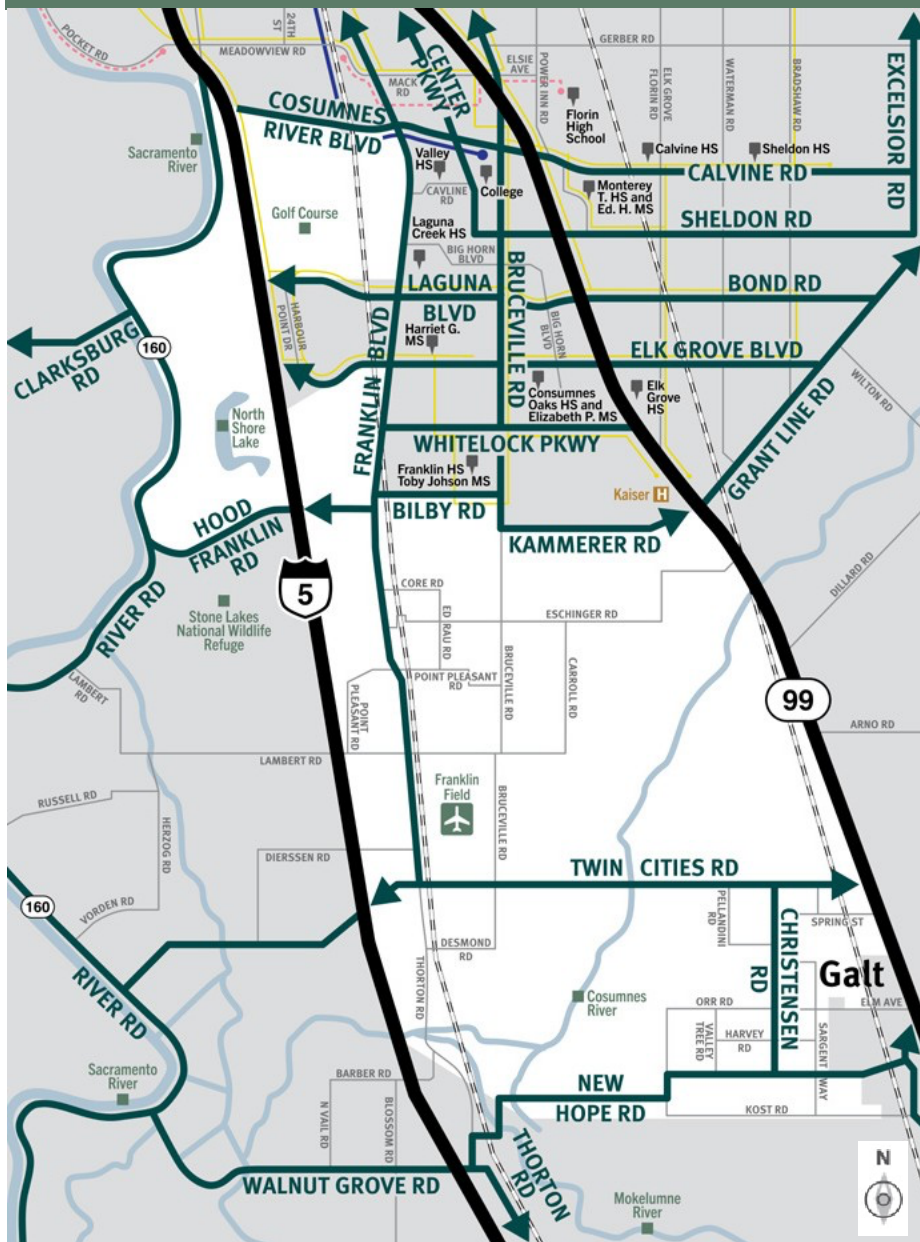

82 Freeport, Hood и Franklin Эвакуационные маршруты.

Отсканируйте QR-код, чтобы загрузить карту района на свой телефон или планшет!

Ознакомьтесь с основными маршрутами эвакуации из вашего района в случае чрезвычайной ситуации.

Легенда карты

- Внешняя зона
- Граница внутр. зоны
- Ориентиры
- Аэропорт
- Школы
- Больница
- Ж/дорога
- Эвакуационные маршруты
- Легкорельсовый транспорт Синяя линия Meadowview–Watt / I-80
- Местный автобусный маршрут
- Автобусный маршрут Только при пиковых нагрузках Обслуживание по часам